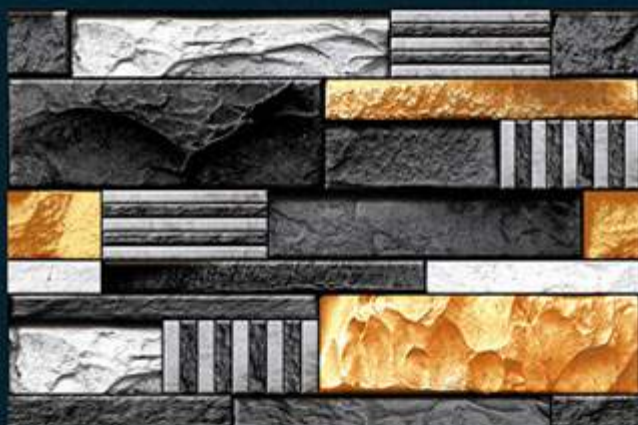

105-ELE (Glossy/Matt)