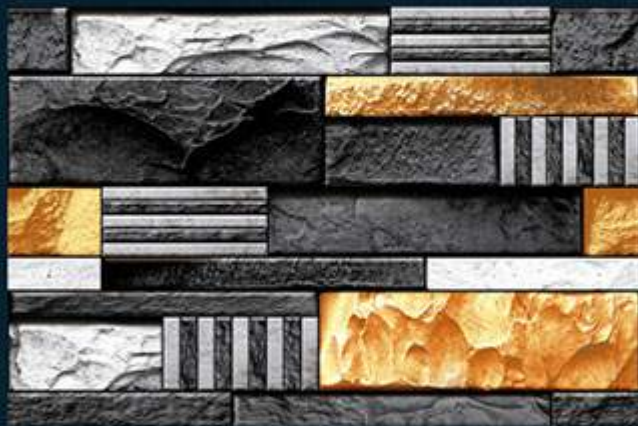

103-ELE (Glossy/Matt)