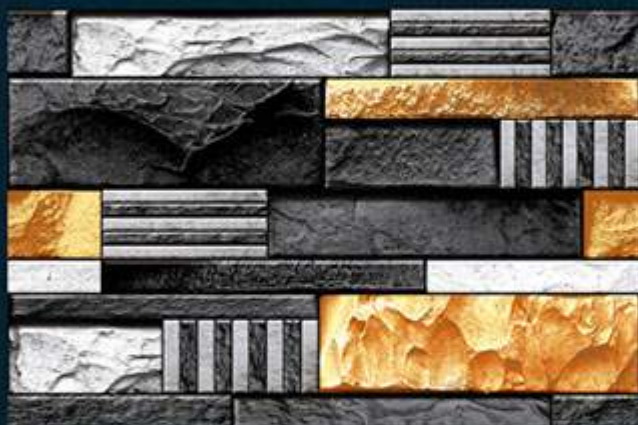

105-ELE (Glossy/Matt)